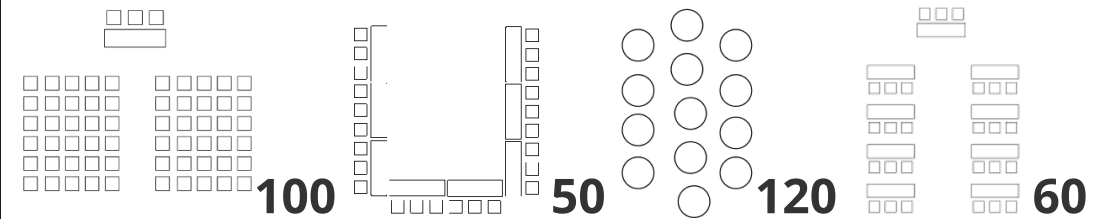

Capacités et prix de nos salons

Hodler
68 m²

Tarif journalier 300 CHF

Hodler + Hainard
136 m²

Tarif journalier 490 CHF

Hainard
68 m²

Tarif journalier 300 CHF

Fazy
68 m²

Tarif journalier 300 CHF

Mise en place de nos salons

Disposition : "Théâtre"

Recommandée pour vos réunions, assemblées générales, syndics, conférences...

Disposition : "U"

Recommandée pour vos réunions, assemblées générales, syndics, formations...