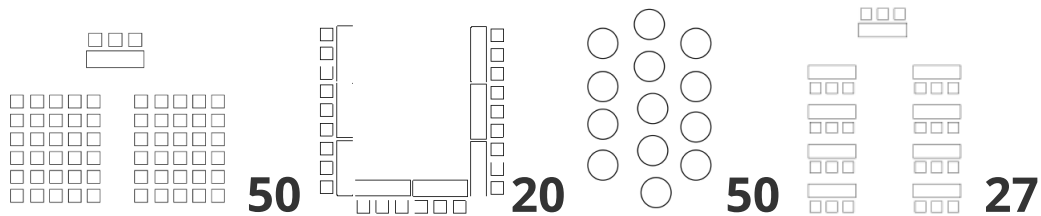

Capacités et prix de nos salons

Hodler
68 m²

Tarif journalier 300 CHF

Hodler + Hainard
136 m²

Tarif journalier 490 CHF

Hainard
68 m²

Tarif journalier 300 CHF

Fazy
68 m²

Tarif journalier 300 CHF

Mise en place de nos salons

Disposition : "Théâtre"

Recommandée pour vos réunions, assemblées générales, syndics, conférences...

Disposition : "U"

Recommandée pour vos réunions, assemblées générales, syndics, formations...