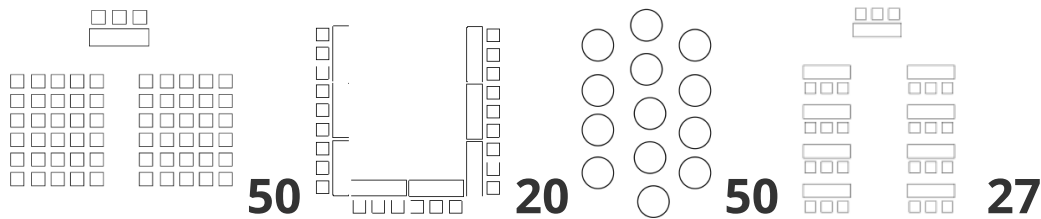

Capacités et prix de nos salons

Hodler
68 m²

Tarif journalier 300 CHF

Hodler + Hainard
136 m²

Tarif journalier 490 CHF

Hainard
68 m²

Tarif journalier 300 CHF

Fazy
68 m²

Tarif journalier 300 CHF

Mise en place de nos salons

Disposition : "Théâtre"

Recommandée pour vos réunions, assemblées générales, syndics, conférences...

Disposition : "U"

Recommandée pour vos réunions, assemblées générales, syndics, formations...